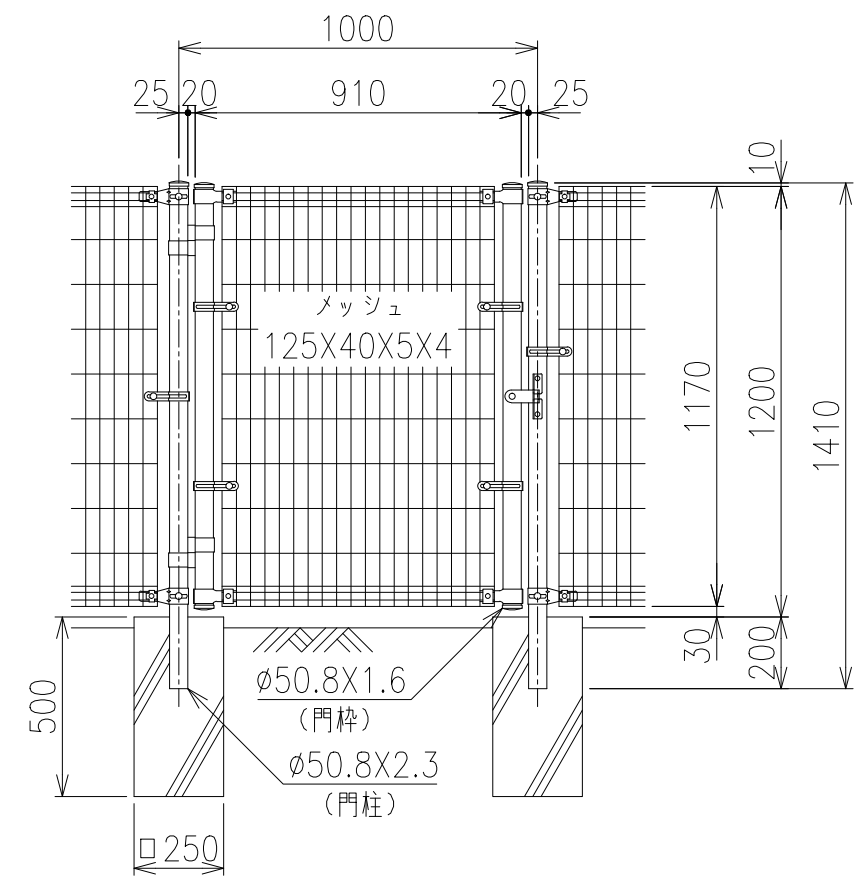

両開き門扉 S=1/20

片開き門扉 S=1/20

*出力する用紙サイズにより、表示された縮尺とは異なる場合があります。