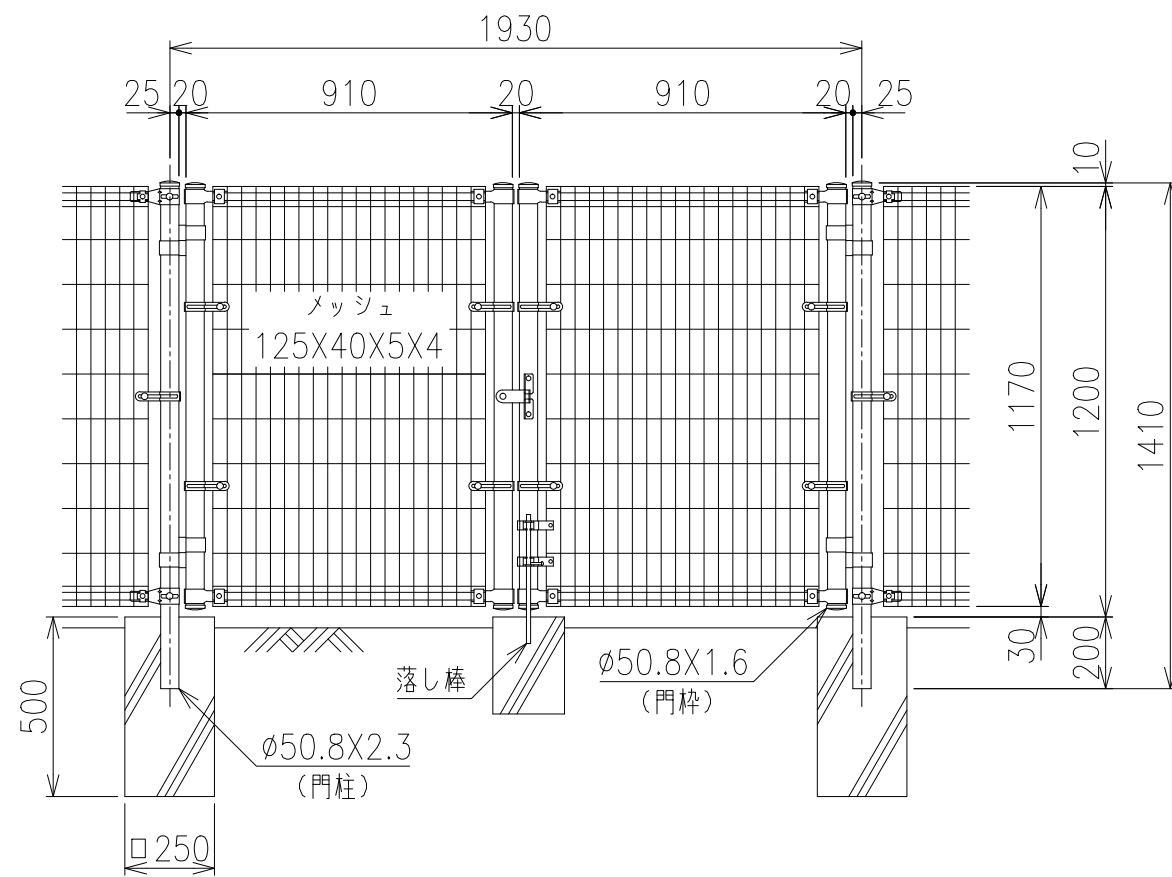

両開き門扉 S=1/20

片開き門扉 S=1/20

*出力する用紙サイズにより、表示された縮尺とは異なる場合があります。